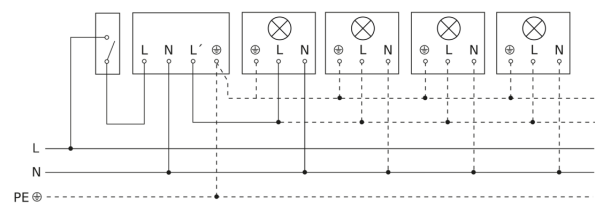

IS 240 DUO

schwarz

EAN 4007841 602710

Art.-Nr. 602710

Schaltplan Leuchte ohne vorhandenen Nullleiter

Schaltplan Leuchte mit vorhandenem Nullleiter

Schaltplan Anschluss über Serienschalter für Hand- und Automatik-Betrieb

Schaltplan Anschluss über einen Wechselschalter für Dauerlicht- und Automatik-Betrieb