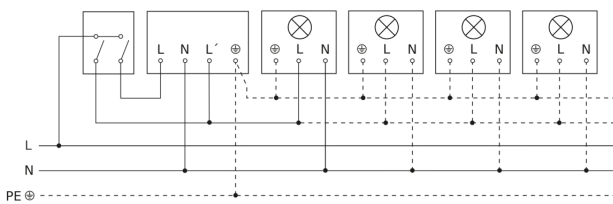

IS 240 DUO

schwarz

EAN 4007841 602710

Art.-Nr. 602710

Schaltplan Leuchte ohne vorhandenen Nullleiter

Schaltplan Leuchte mit vorhandenem Nullleiter

Schaltplan Anschluss über Serienschalter für Hand- und Automatik-Betrieb

Schaltplan Anschluss über einen Wechselschalter für Dauerlicht- und Automatik-Betrieb