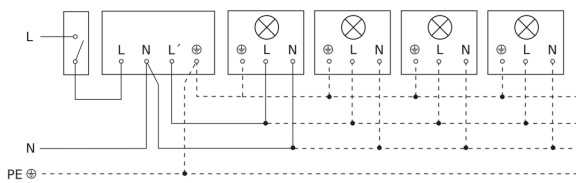

IS 240 DUO

schwarz

EAN 4007841 602710

Art.-Nr. 602710

Schaltplan Leuchte ohne vorhandenen Nullleiter

Schaltplan Leuchte mit vorhandenem Nullleiter

Schaltplan Anschluss über Serienschalter für Hand- und Automatik-Betrieb

Schaltplan Anschluss über einen Wechselschalter für Dauerlicht- und Automatik-Betrieb